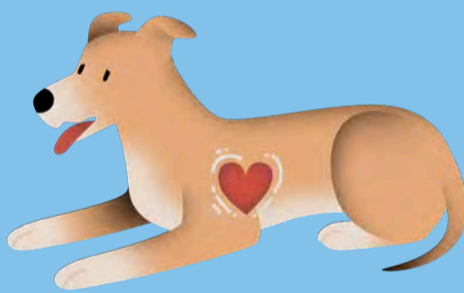

Kohonnut syke