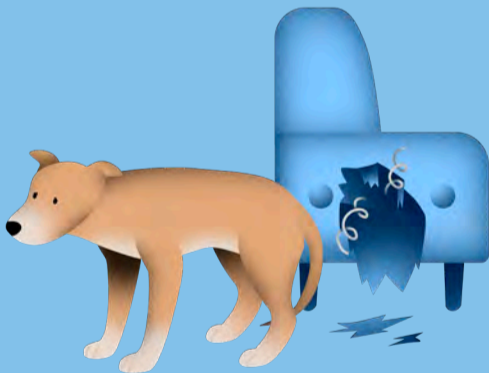

Tuhoaminen