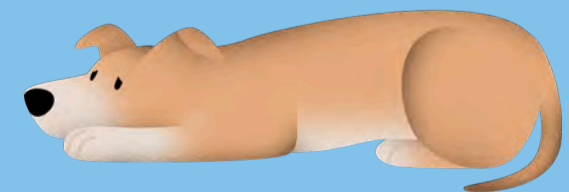

Ruokahaluttomuus